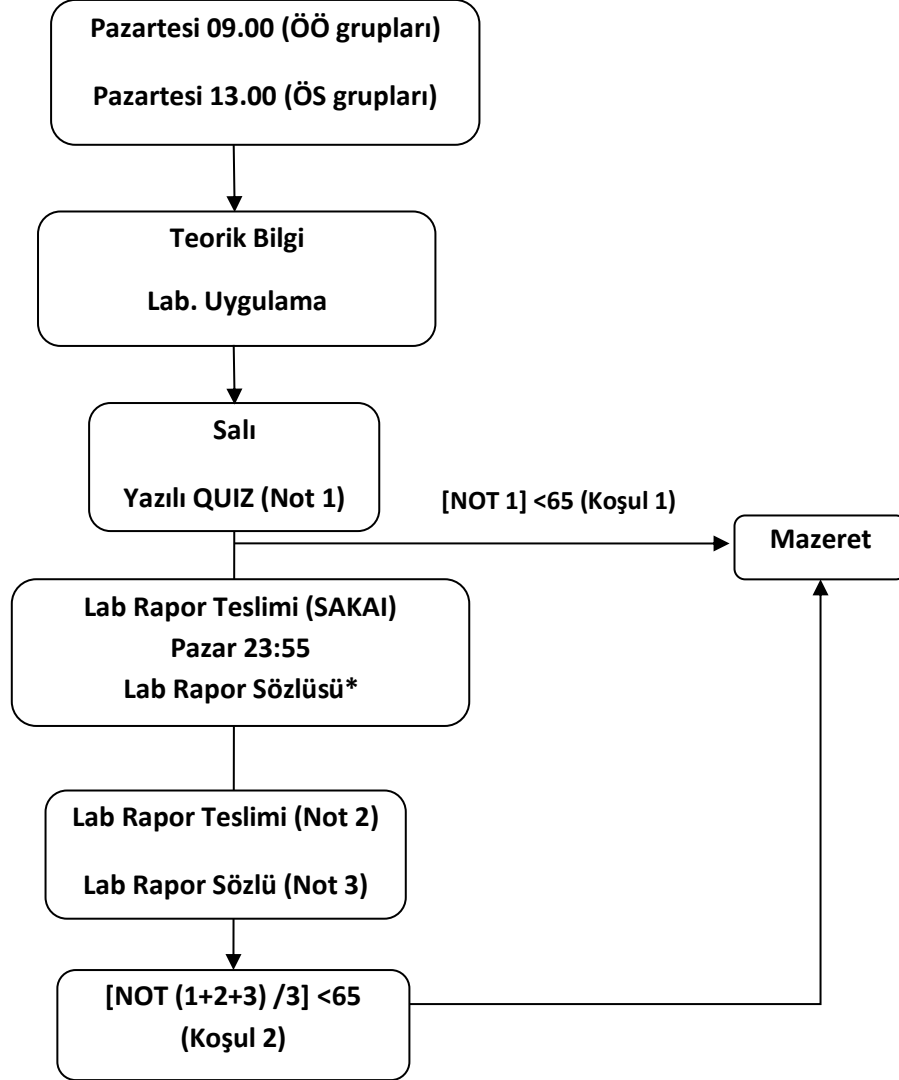

MALZEME LABORATUVARI (MMM 3003) UYGULAMA AKIŞ ŞEMASI

* Her grup uygulamasına girdiği deney ile ilgili LAB sorumlusu ile görüşerek gün ve saat belirlenerek SAKAI sistemine yüklemiş olduğu deney raporundan/istenenlerden sözlü sınavı olacaktır.

Aynı potada eriyen, kalıbına sığmayan...

Metalurji ve Malzeme Mühendisliği Bölümü